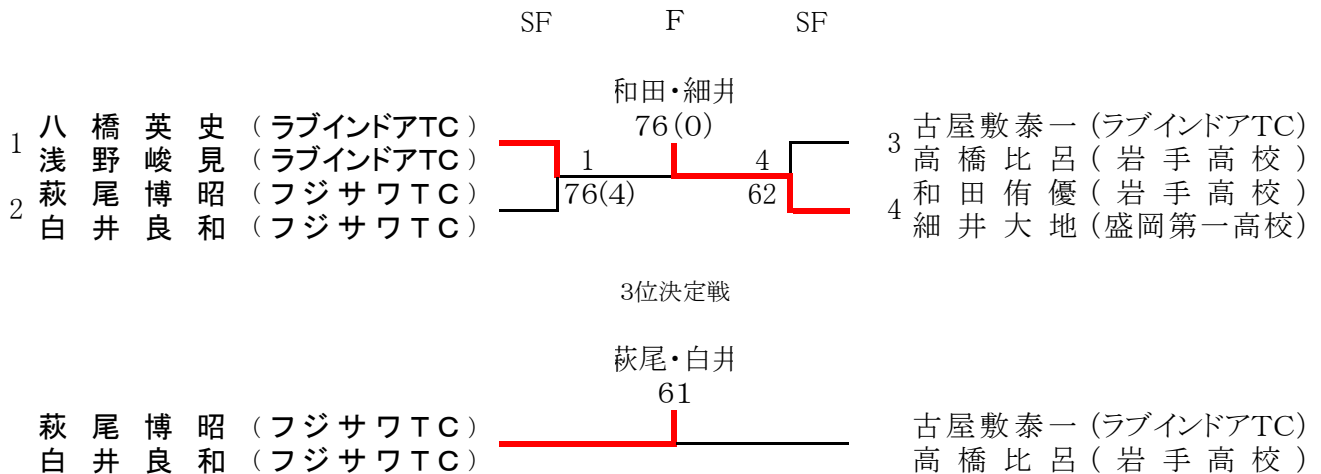

一般男子ダブルス

予選 Aブロック

	藤尾 柴田	齋藤 高橋	古屋敷 高橋	八橋 浅野	勝 敗	ゲーム率	順 位
1 藤尾春彦 (SETC) 柴田潤 (SETC)		64	36	26	1勝2敗		3
2 齋藤雅樹 (フジサワTC) 高橋淳 (フジサワTC)	46		16	16	0勝3敗		4
3 古屋敷泰一 (ラブインドアTC) 高橋比呂 (岩手高校)	63	61		46	2勝1敗		2
4 八橋英史 (ラブインドアTC) 浅野峻見 (ラブインドアTC)	62	61	64		3勝0敗		1

Bブロック

	萩尾 白井	入江 阿部	和田 細井	谷藤 印牧	勝 敗	ゲーム率	順 位
1 萩尾博昭 (フジサワTC) 白井良和 (フジサワTC)		61	16	62	2勝1敗		2
2 入江圭吾 (花巻北高校) 阿部光晟 (リトルサンTC)	16		06	64	1勝2敗		3
3 和田侑優 (岩手高校) 細井大地 (盛岡第一高校)	61	60		60	3勝0敗		1
4 谷藤浩之 (TEAMO/40) 印牧享平 (TEAMO/40)	26	46	06		0勝3敗		4

決勝トーナメント

一般女子ダブルス

申込が1組の為成立せず